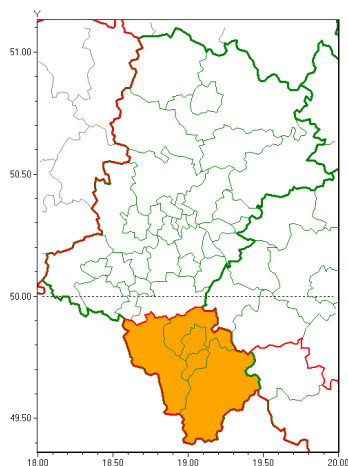

Zasięg ostrzeżeń w województwie

Intensywne opady śniegu
2019-01-14 21:42

Zawieje/zamiecie śnieżne
2019-01-14 21:42

WOJEWÓDZTWO ŁÓDZKIE
OSTRZEŻENIA METEOROLOGICZNE ZBIORCZO NR 15
WYKAZ OBSZARÓW ZUCIANYCH OSTRZEŻENIAMI
o godz. 21:42 dnia 14.01.2019

Zjawisko/Stopień zagrożenia	Intensywne opady śniegu/2
Obszar	powiaty: bielski(10), Bielsko-Biała(10), cieszyński(9), żywiecki(9)
Ważność	od godz. 10:00 dnia 15.01.2019 do godz. 07:00 dnia 16.01.2019
Prawdopodobieństwo	80%
Przebieg	Prognozuje się wystąpienie opadów śniegu o natężeniu umiarkowanym, okresami silnym, powodujących przyrost pokrywy śnieżnej od 20 cm do 30 cm, lokalnie do 35 cm.
SMS	IMGW-PIB OSTRZĘGA: NIEG/2 Łódzkie (4 powiaty) od 10:00/15.01 do 07:00/16.01.2019 przyrost pokrywy miejscami o 35 cm. Dotyczy powiatów: bielski, Bielsko-Biała, cieszyński i żywiecki.
RSO	Woj. Łódzkie (4 powiaty), IMGW-PIB wydał ostrzeżenie drugiego stopnia o intensywnych opadach śniegu
Uwagi	Brak.
Zjawisko/Stopień zagrożenia	Zawieje/zamiecie śnieżne/1
Obszar	powiaty: bielski(11), Bielsko-Biała(11), cieszyński(10), żywiecki(10)
Ważność	od godz. 10:00 dnia 15.01.2019 do godz. 07:00 dnia 16.01.2019
Prawdopodobieństwo	80%

Przebieg	Przewiduje się zawieje i zamiecie nie spowodowane przez wiatr o średniej prędkości od 20 km/h do 35 km/h, w porywach do 65 km/h, z zachodu i północnego zachodu oraz opady śniegu o natężeniu umiarkowanym, okresami silnym.
SMS	IMGW-PIB OSTRZEGA: ZAMIECIE NA/1 1 skie (4 powiaty) od 10:00/15.01 do 07:00/16.01.2019 wiatr 35 km/h, porywy 65 km/h, umiarkowany i silny śnieg. Dotyczy powiatów: bielski, Bielsko-Biała, cieszyński i żywiecki.
RSO	Woj. 1 skie (4 powiaty), IMGW-PIB wydał ostrzeżenie pierwszego stopnia o zawiejach i zamieciach śnieżnych
Uwagi	Brak.
Dyrektor synoptyk IMGW-PIB	Michał Solarz