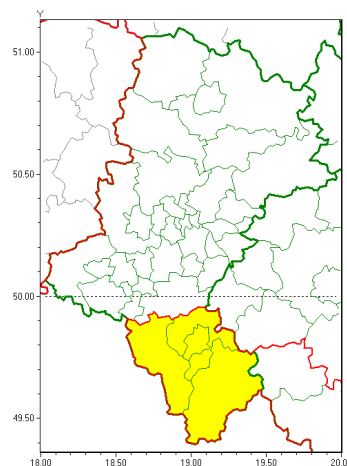

Zasięg ostrzeżeń w województwie

Intensywne opady śniegu
2019-01-14 21:42

Zawieje/zamiecie śnieżne
2019-01-14 21:42

WOJEWÓDZTWO ŁÓDZKIE
OSTRZEŻENIA METEOROLOGICZNE ZBIORCZO NR 15
WYKAZ OBSZARÓW ZUCIANYCH OSTRZEŻENIAMI
o godz. 21:42 dnia 14.01.2019

Zjawisko/Stopień zagrożenia	Intensywne opady śniegu/2
Obszar	powiaty: bielski(10), Bielsko-Biała(10), cieszyński(9), żywiecki(9)
Ważność	od godz. 10:00 dnia 15.01.2019 do godz. 07:00 dnia 16.01.2019
Prawdopodobieństwo	80%
Przebieg	Prognozuje się wystąpienie opadów śniegu o natężeniu umiarkowanym, okresami silnym, powodujących przyrost pokrywy śnieżnej od 20 cm do 30 cm, lokalnie do 35 cm.
SMS	IMGW-PIB OSTRZĘGA: NIEG/2 Łódzkie (4 powiaty) od 10:00/15.01 do 07:00/16.01.2019 przyrost pokrywy miejscami o 35 cm. Dotyczy powiatów: bielski, Bielsko-Biała, cieszyński i żywiecki.
RSO	Woj. Łódzkie (4 powiaty), IMGW-PIB wydał ostrzeżenie drugiego stopnia o intensywnych opadach śniegu
Uwagi	Brak.
Zjawisko/Stopień zagrożenia	Zawieje/zamiecie śnieżne/1
Obszar	powiaty: bielski(11), Bielsko-Biała(11), cieszyński(10), żywiecki(10)
Ważność	od godz. 10:00 dnia 15.01.2019 do godz. 07:00 dnia 16.01.2019
Prawdopodobieństwo	80%

Przebieg	Przewiduje się zawieje i zamiecie nie spowodowane przez wiatr o średniej prędkości od 20 km/h do 35 km/h, w porywach do 65 km/h, z zachodu i północnego zachodu oraz opady śniegu o natężeniu umiarkowanym, okresami silnym.
SMS	IMGW-PIB OSTRZEGA: ZAMIECIE NA/1 1 skie (4 powiaty) od 10:00/15.01 do 07:00/16.01.2019 wiatr 35 km/h, porywy 65 km/h, umiarkowany i silny śnieg. Dotyczy powiatów: bielski, Bielsko-Biała, cieszyński i żywiecki.
RSO	Woj. 1 skie (4 powiaty), IMGW-PIB wydał ostrzeżenie pierwszego stopnia o zawiejach i zamieciach śnieżnych
Uwagi	Brak.
Dyrektor synoptyk IMGW-PIB	Michał Solarz